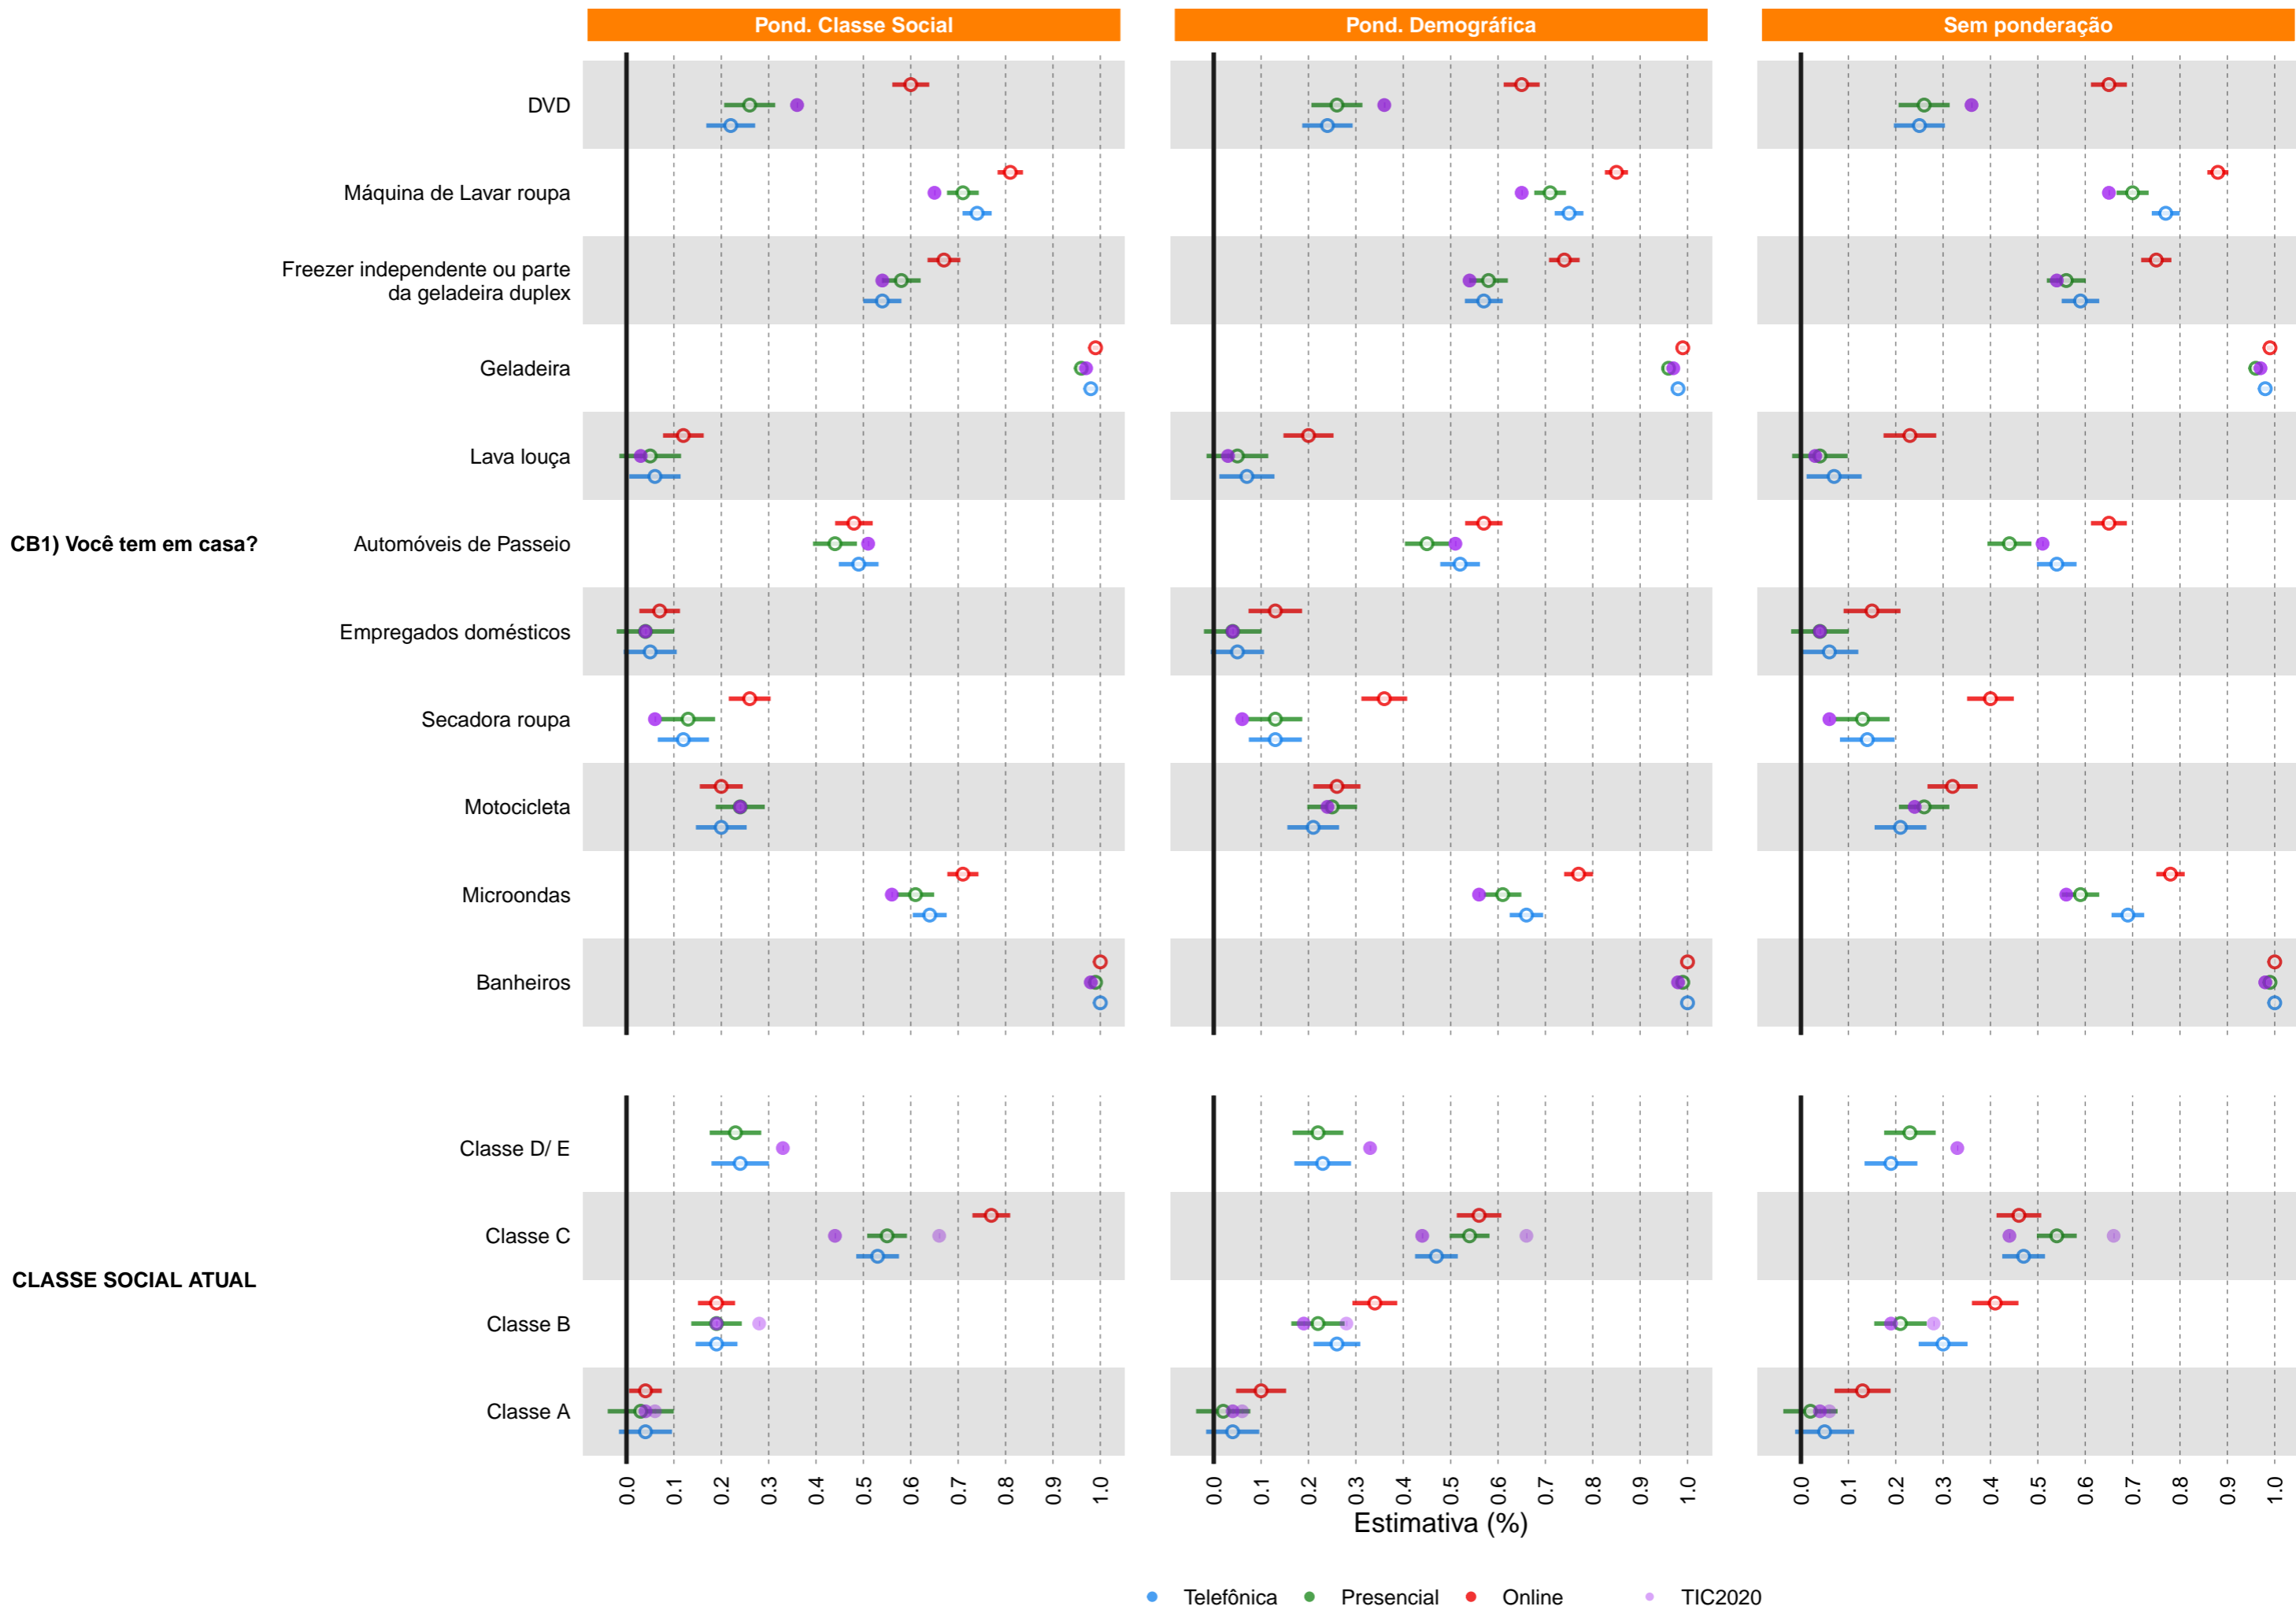

Avaliando o efeito do modo de entrevista (Pesquisa Ipsos/PollingData)

Classe Social

Avaliando o efeito do modo de entrevista (Pesquisa Ipsos/PollingData)

Eleições

● Telefônica ● Presencial ● Online ● Eleições 2018 ▲ PollingData

Avaliando o efeito do modo de entrevista (Pesquisa Ipsos/PollingData)

Infra-estrutura

● Telefônica ● Presencial ● Online ● IBGE ▲ pnad2019_visita1 ■ TIC2020

Avaliando o efeito do modo de entrevista (Pesquisa Ipsos/PollingData)