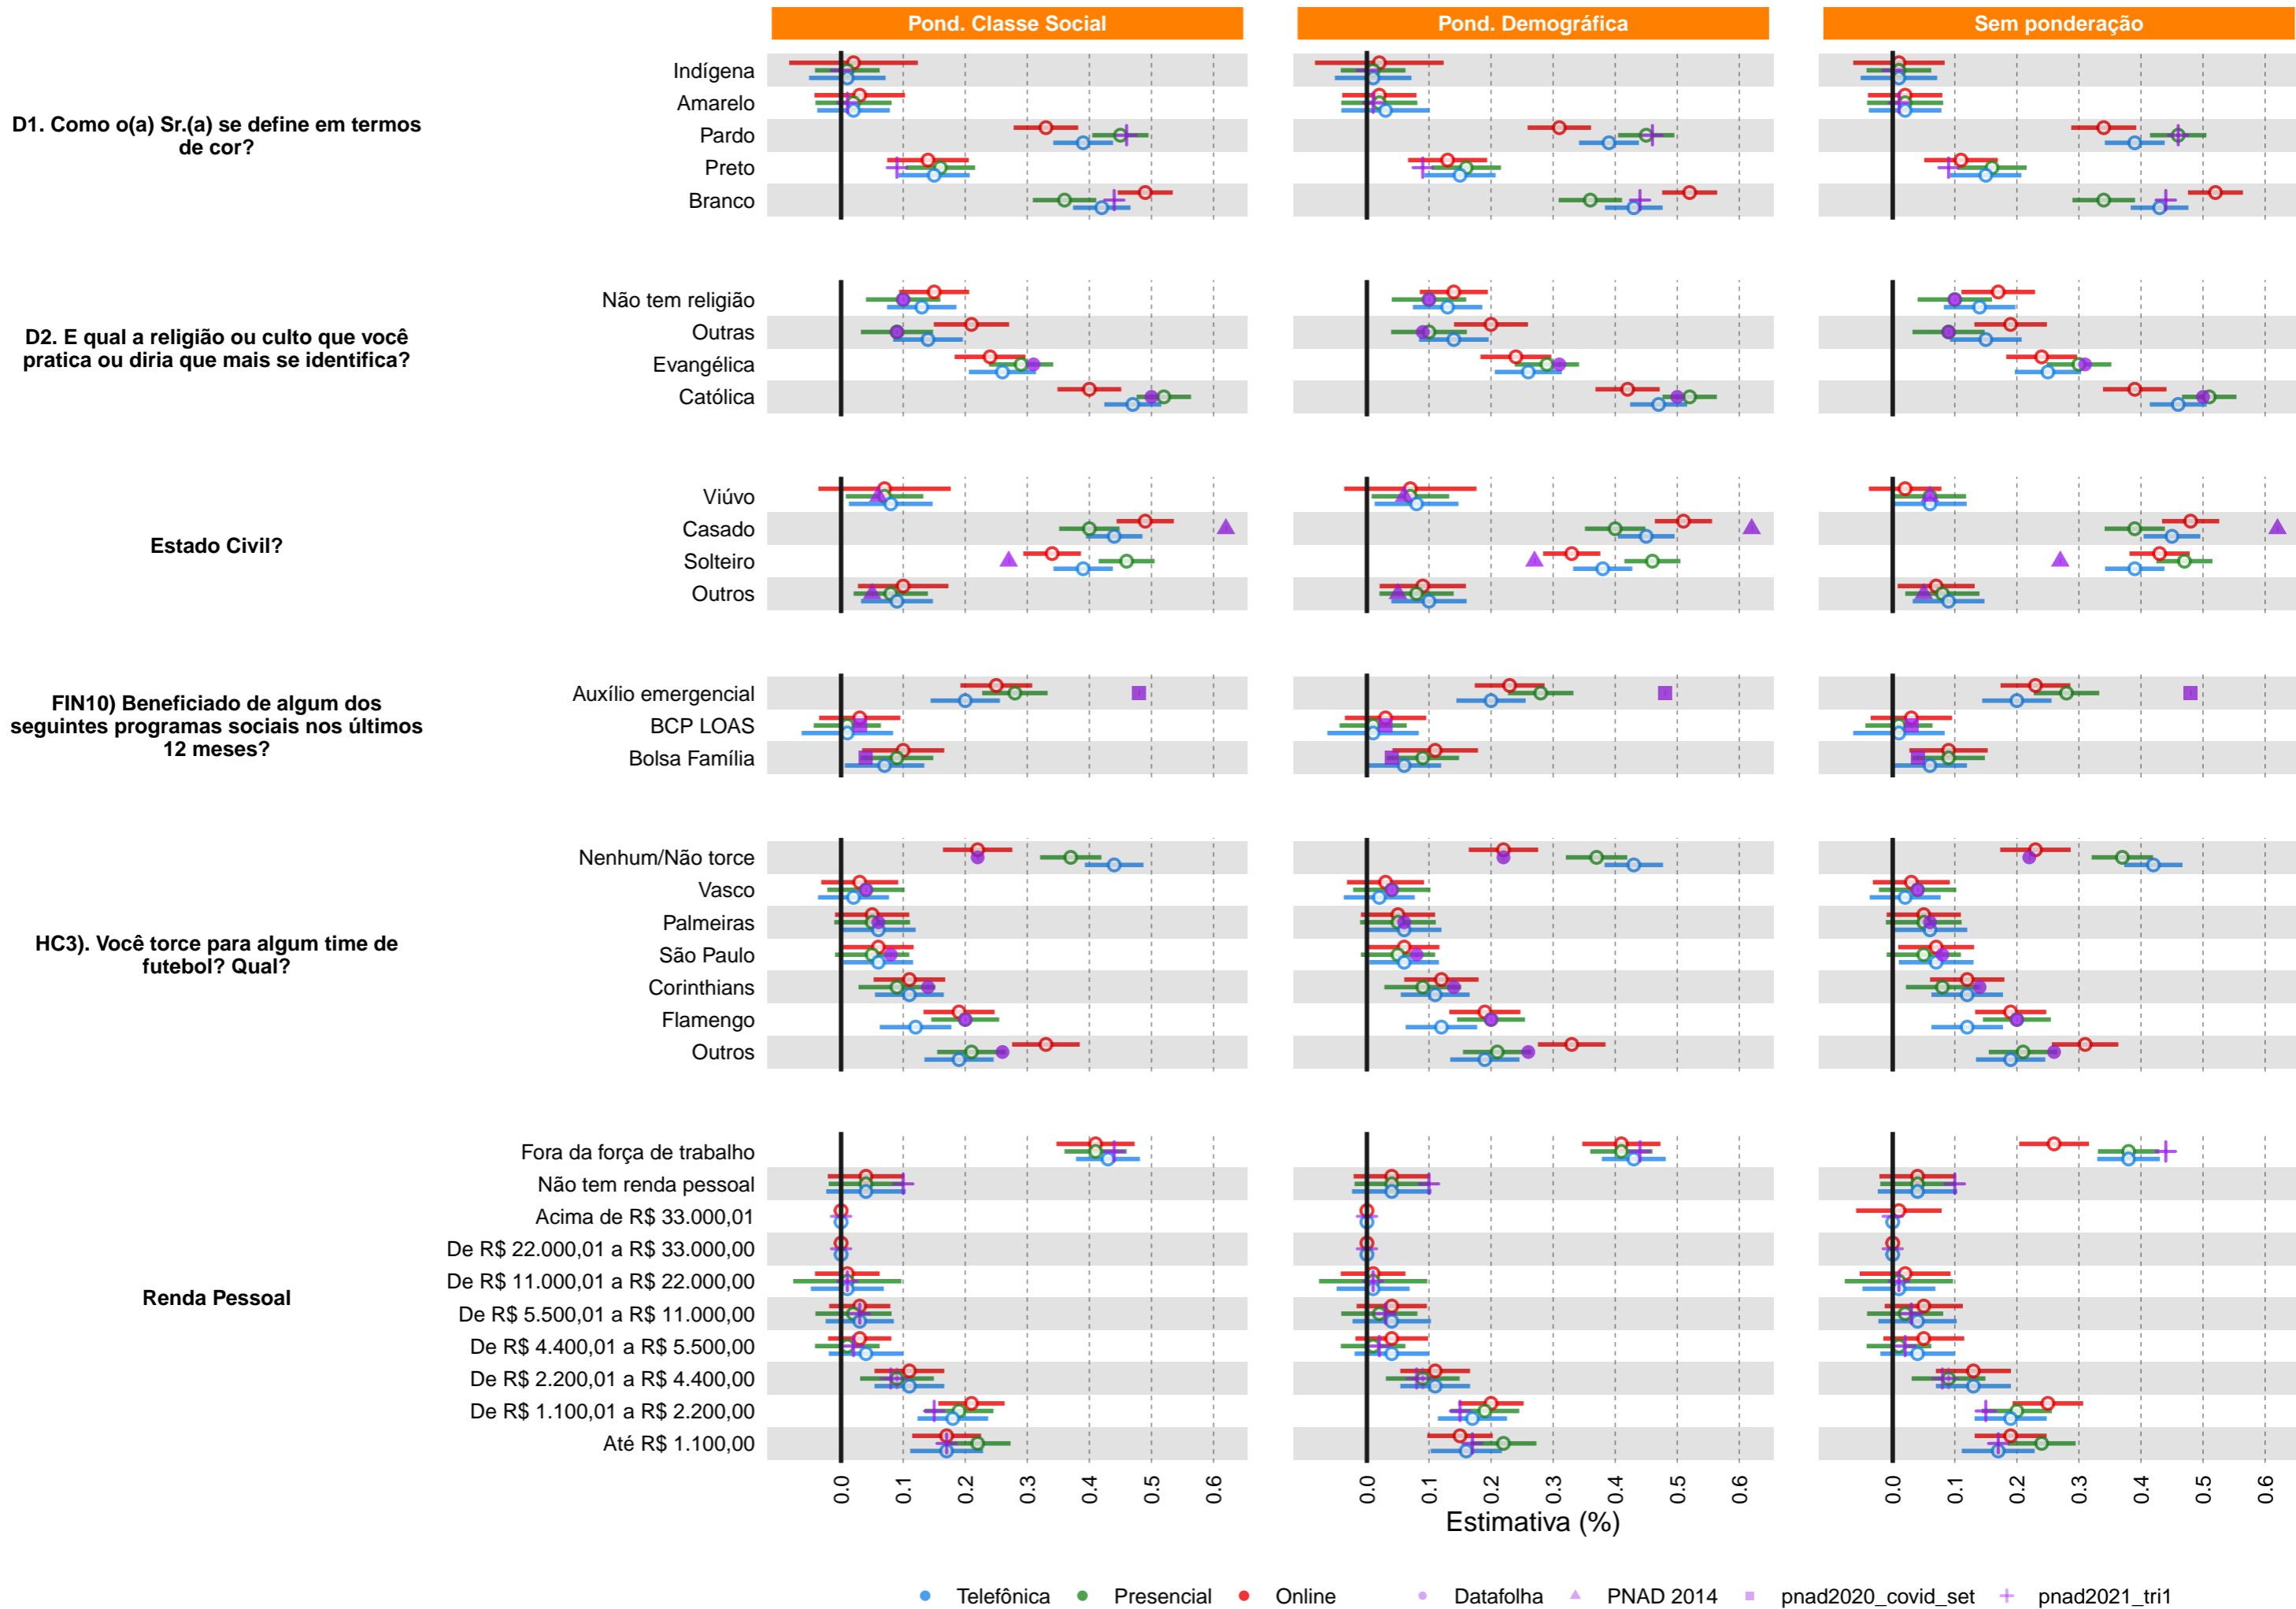

Avaliando o efeito do modo de entrevista (Pesquisa Ipsos/PollingData)

Outras infos

● Telefônica ● Presencial ● Online ● Datafolha ▲ Pnad 2014 ■ pnad2020_covid_set + pnad2021_tri1