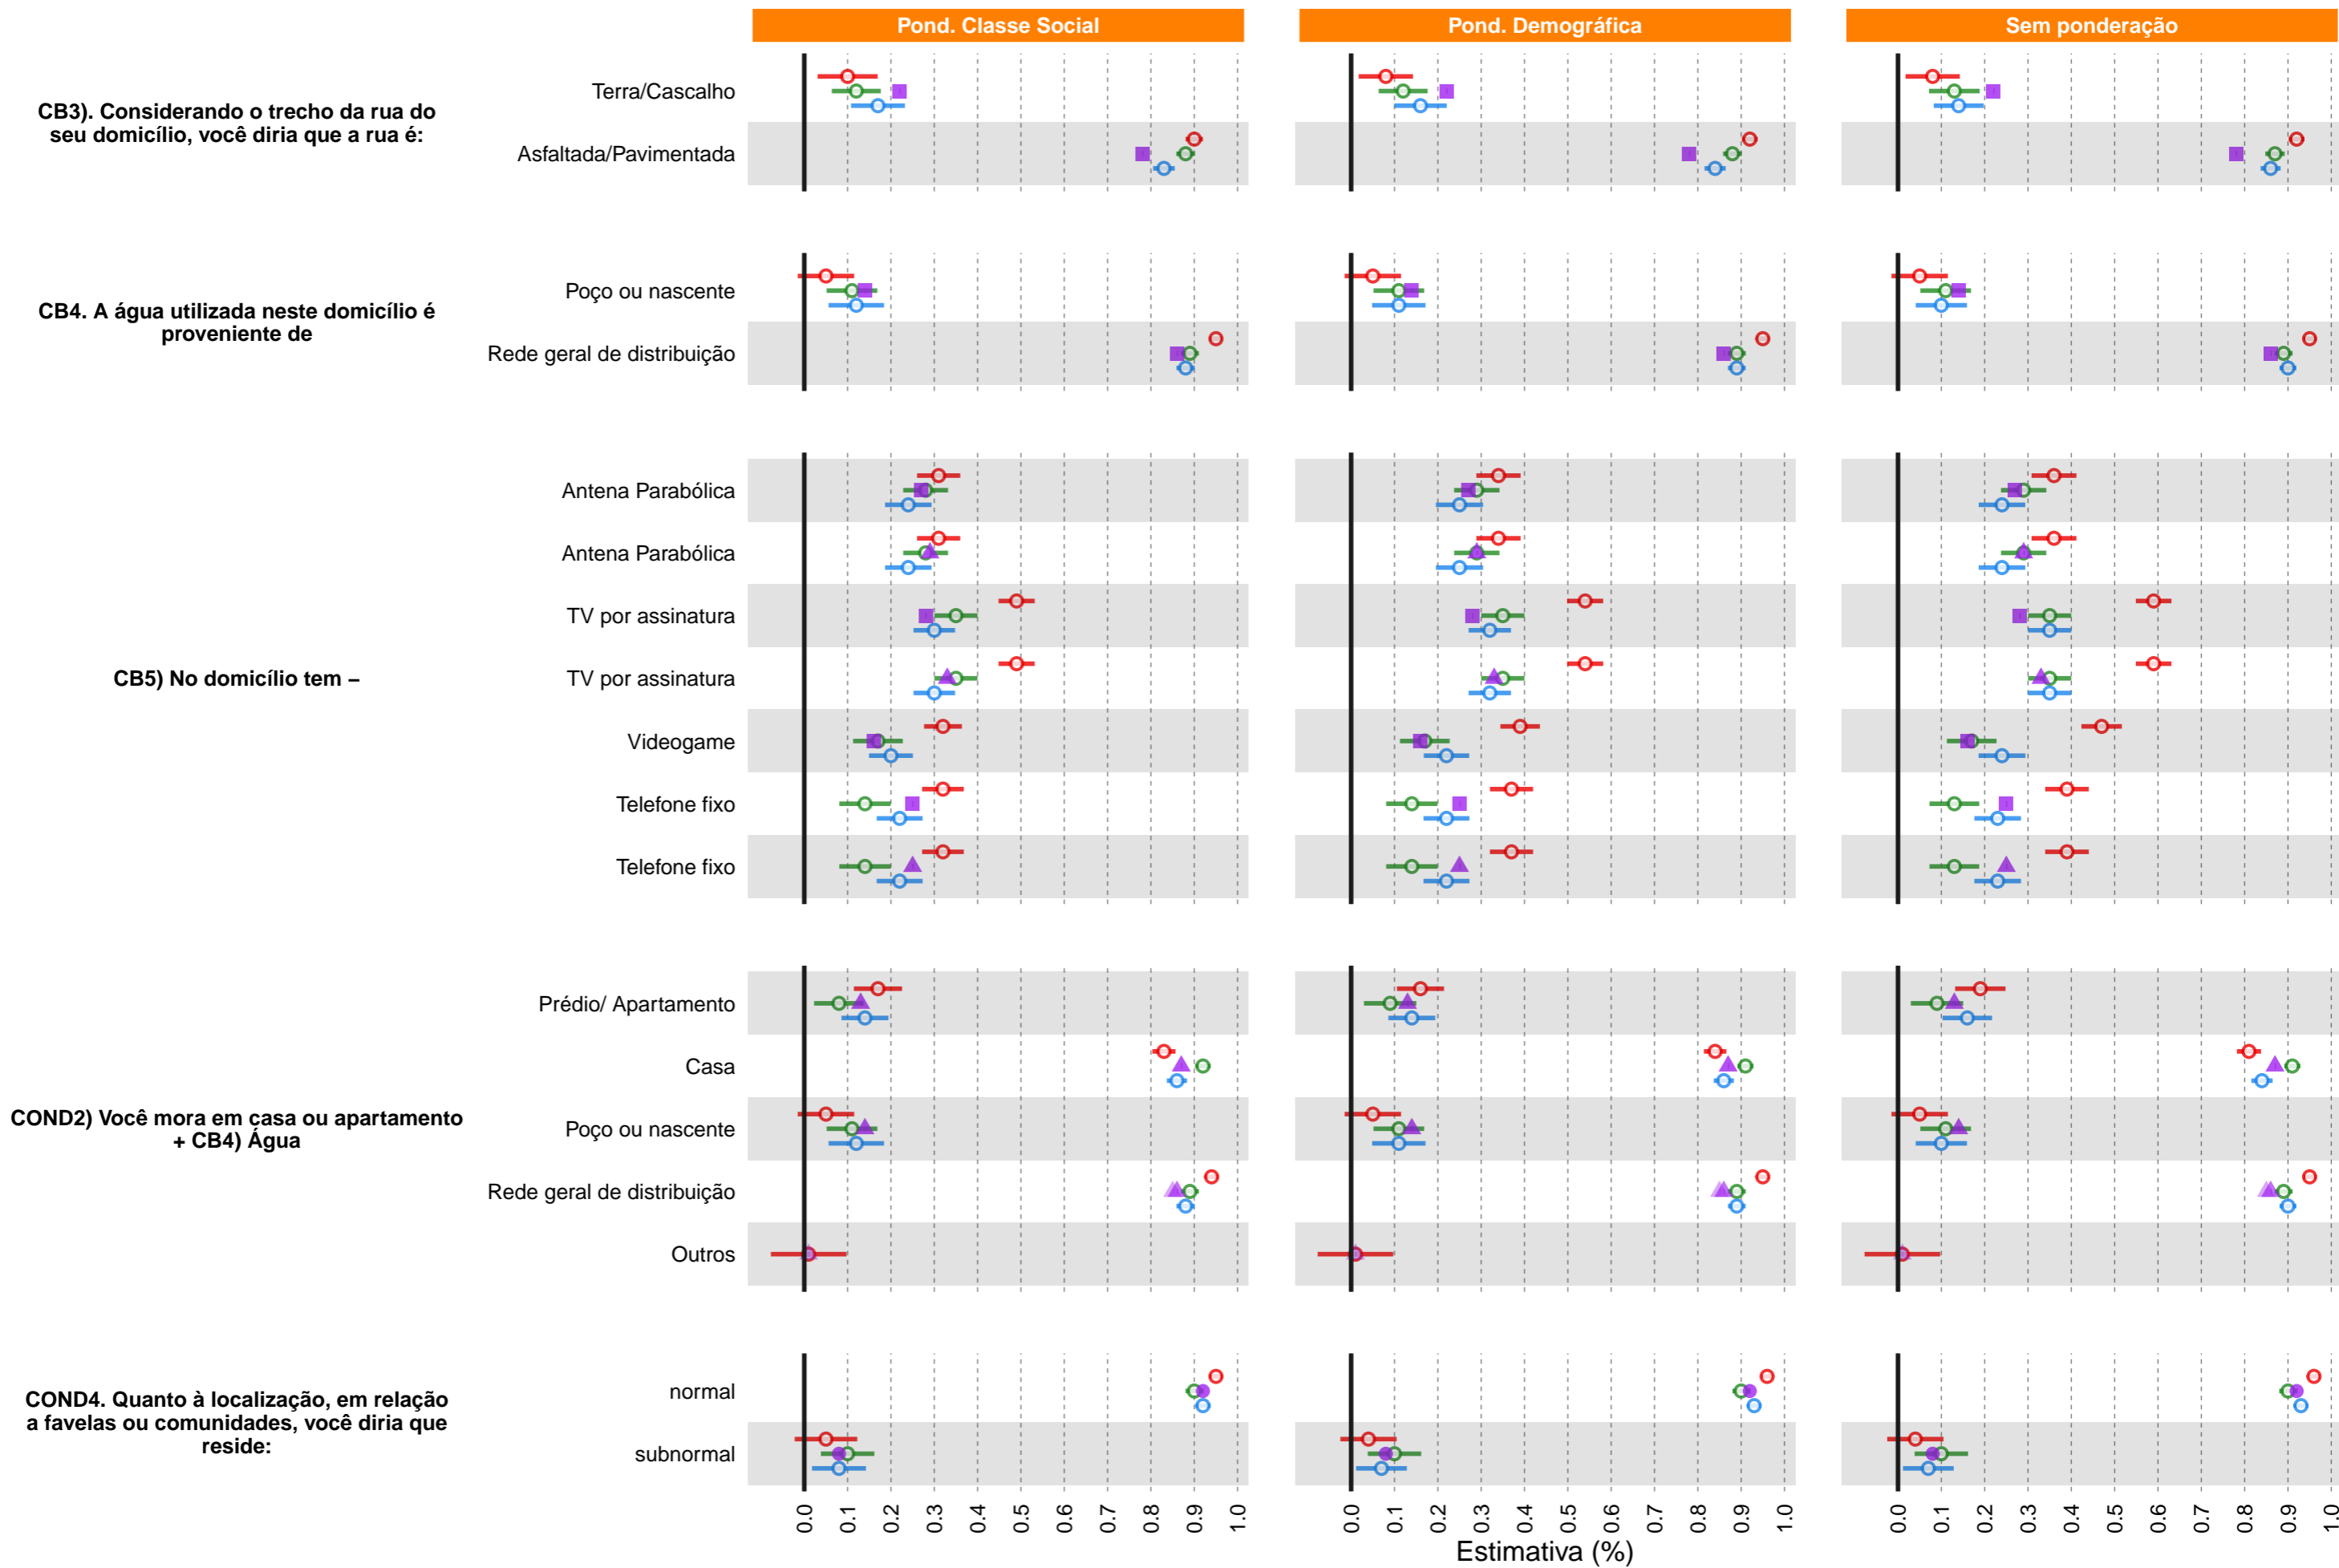

Avaliando o efeito do modo de entrevista (Pesquisa Ipsos/PollingData)

Classe Social

Avaliando o efeito do modo de entrevista (Pesquisa Ipsos/PollingData)

Eleições

● Telefônica ● Presencial ● Online ● Eleições 2018 ▲ PollingData

Avaliando o efeito do modo de entrevista (Pesquisa Ipsos/PollingData)

Infra-estrutura

● Telefônica ● Presencial ● Online ● IBGE ▲ pnad2019_visita1 ■ TIC2020

Avaliando o efeito do modo de entrevista (Pesquisa Ipsos/PollingData)