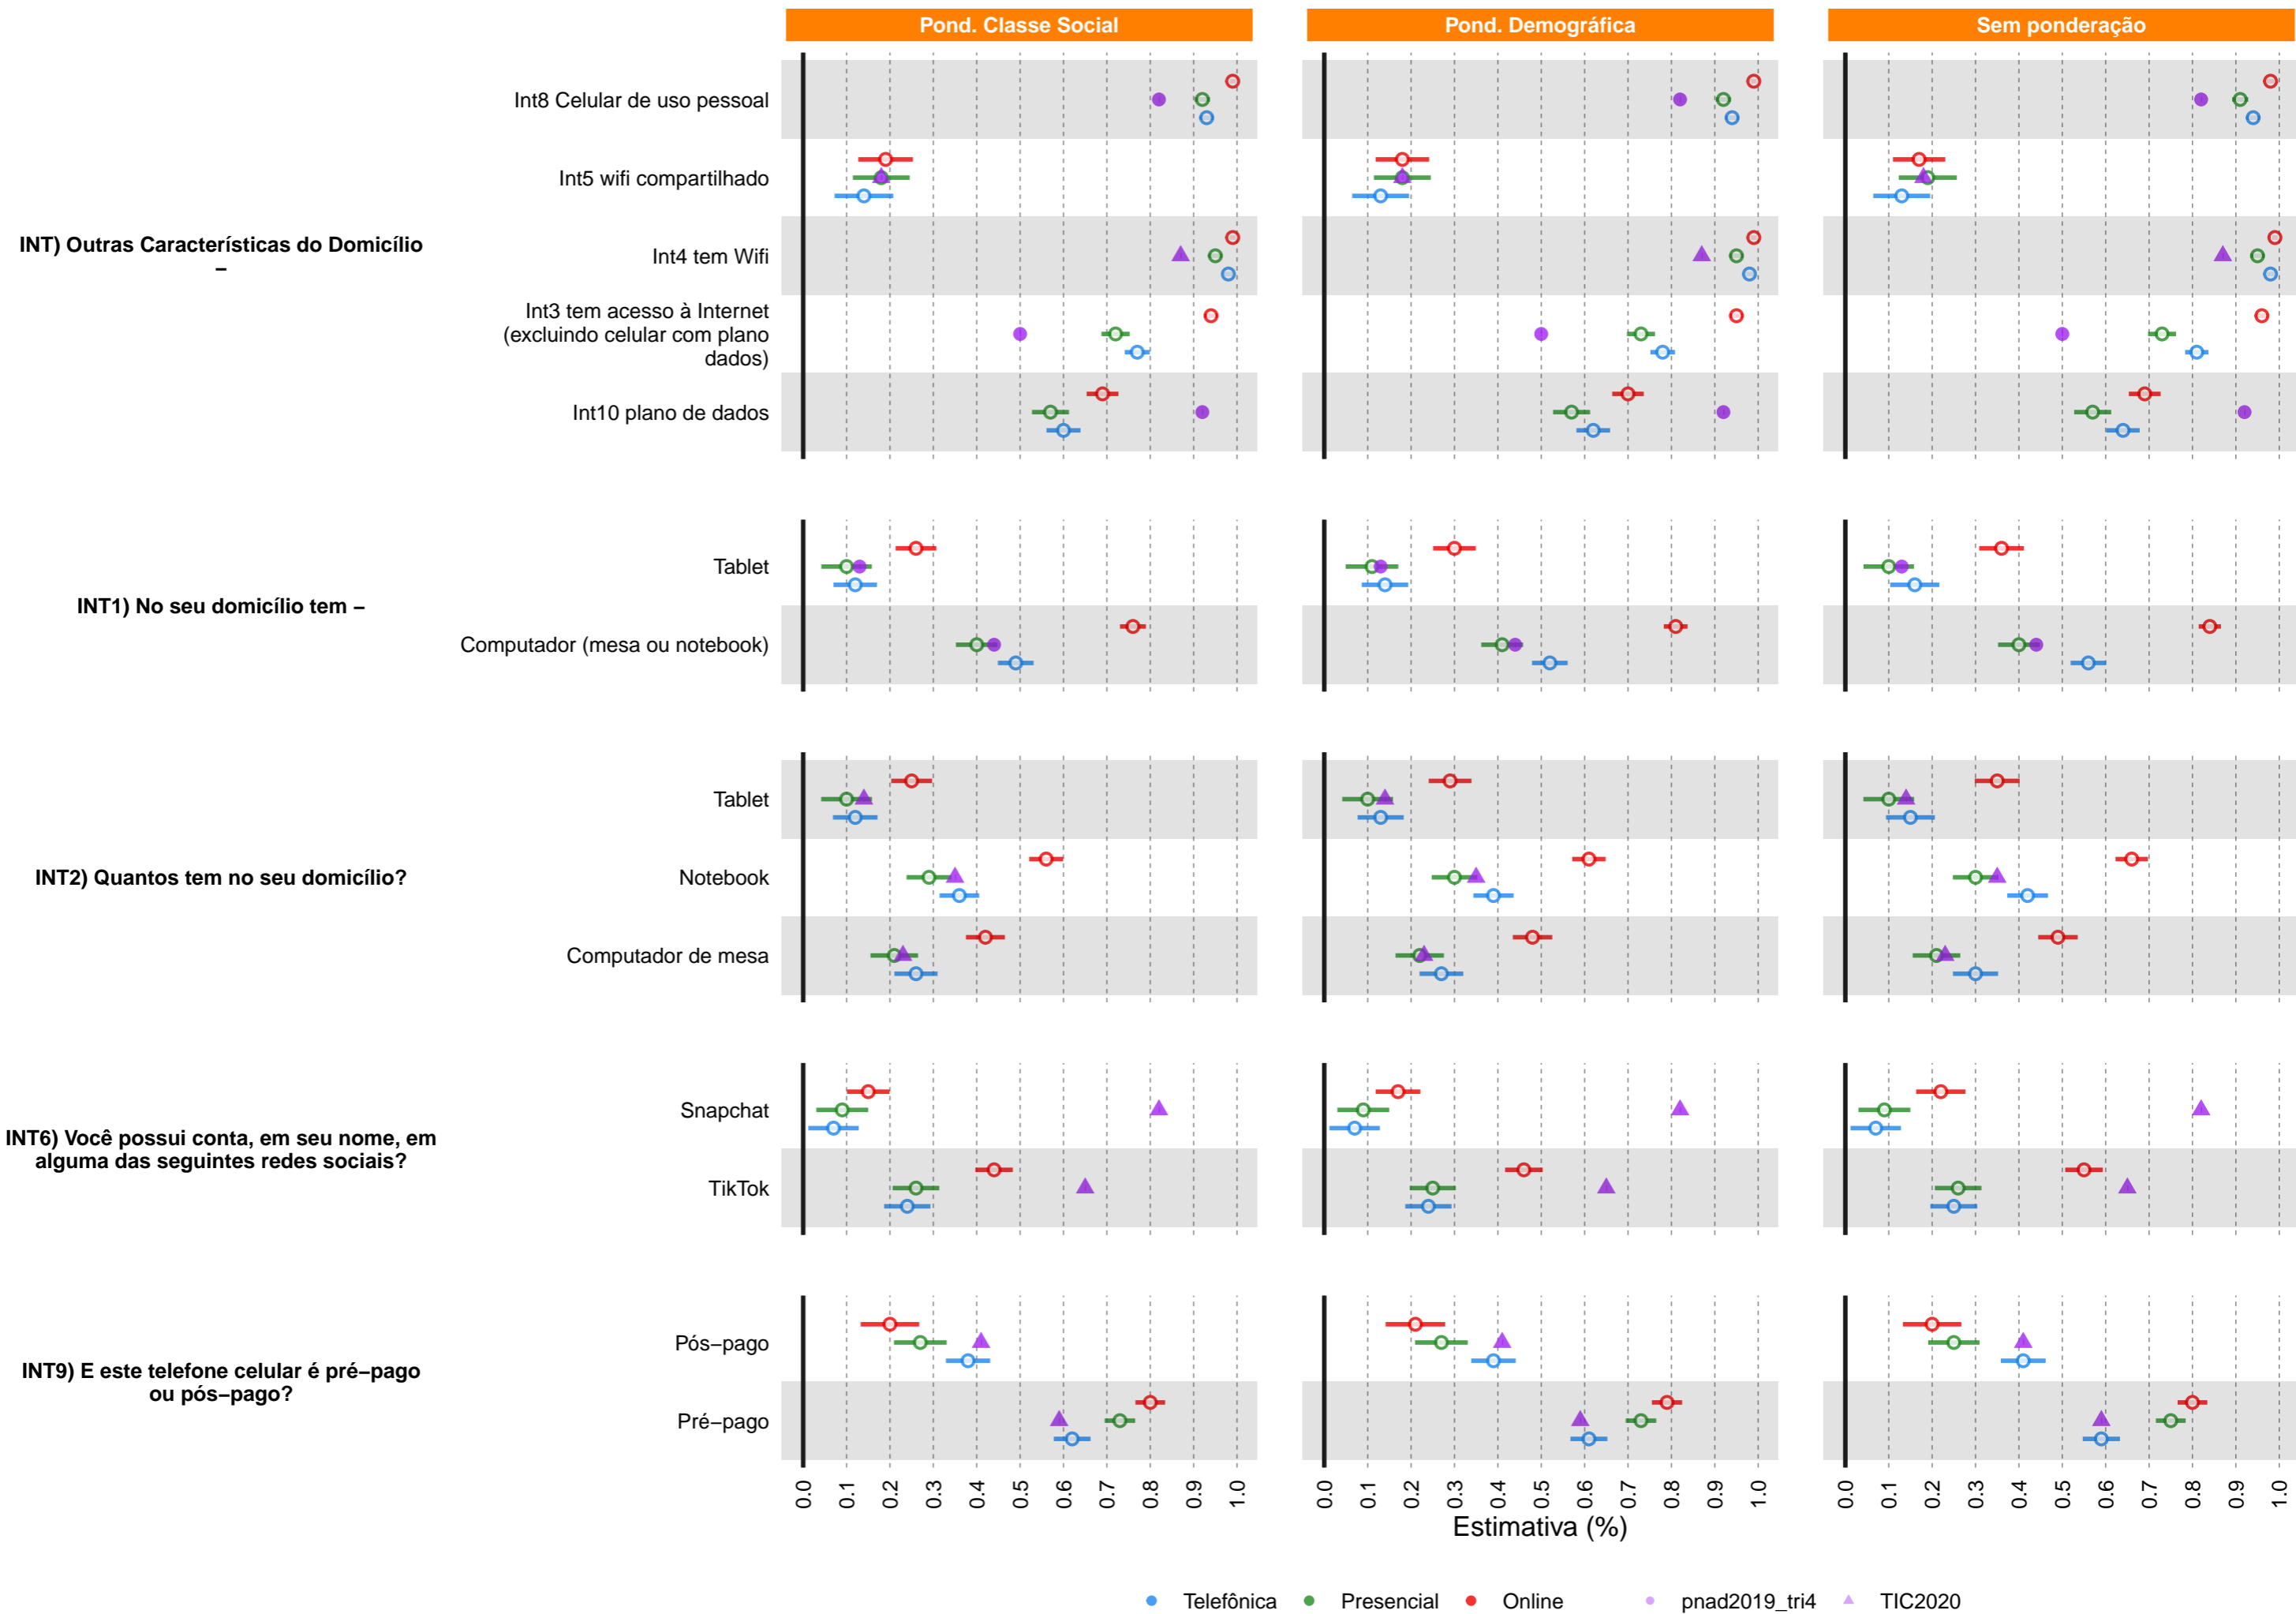

Avaliando o efeito do modo de entrevista (Pesquisa Ipsos/PollingData)

Internet