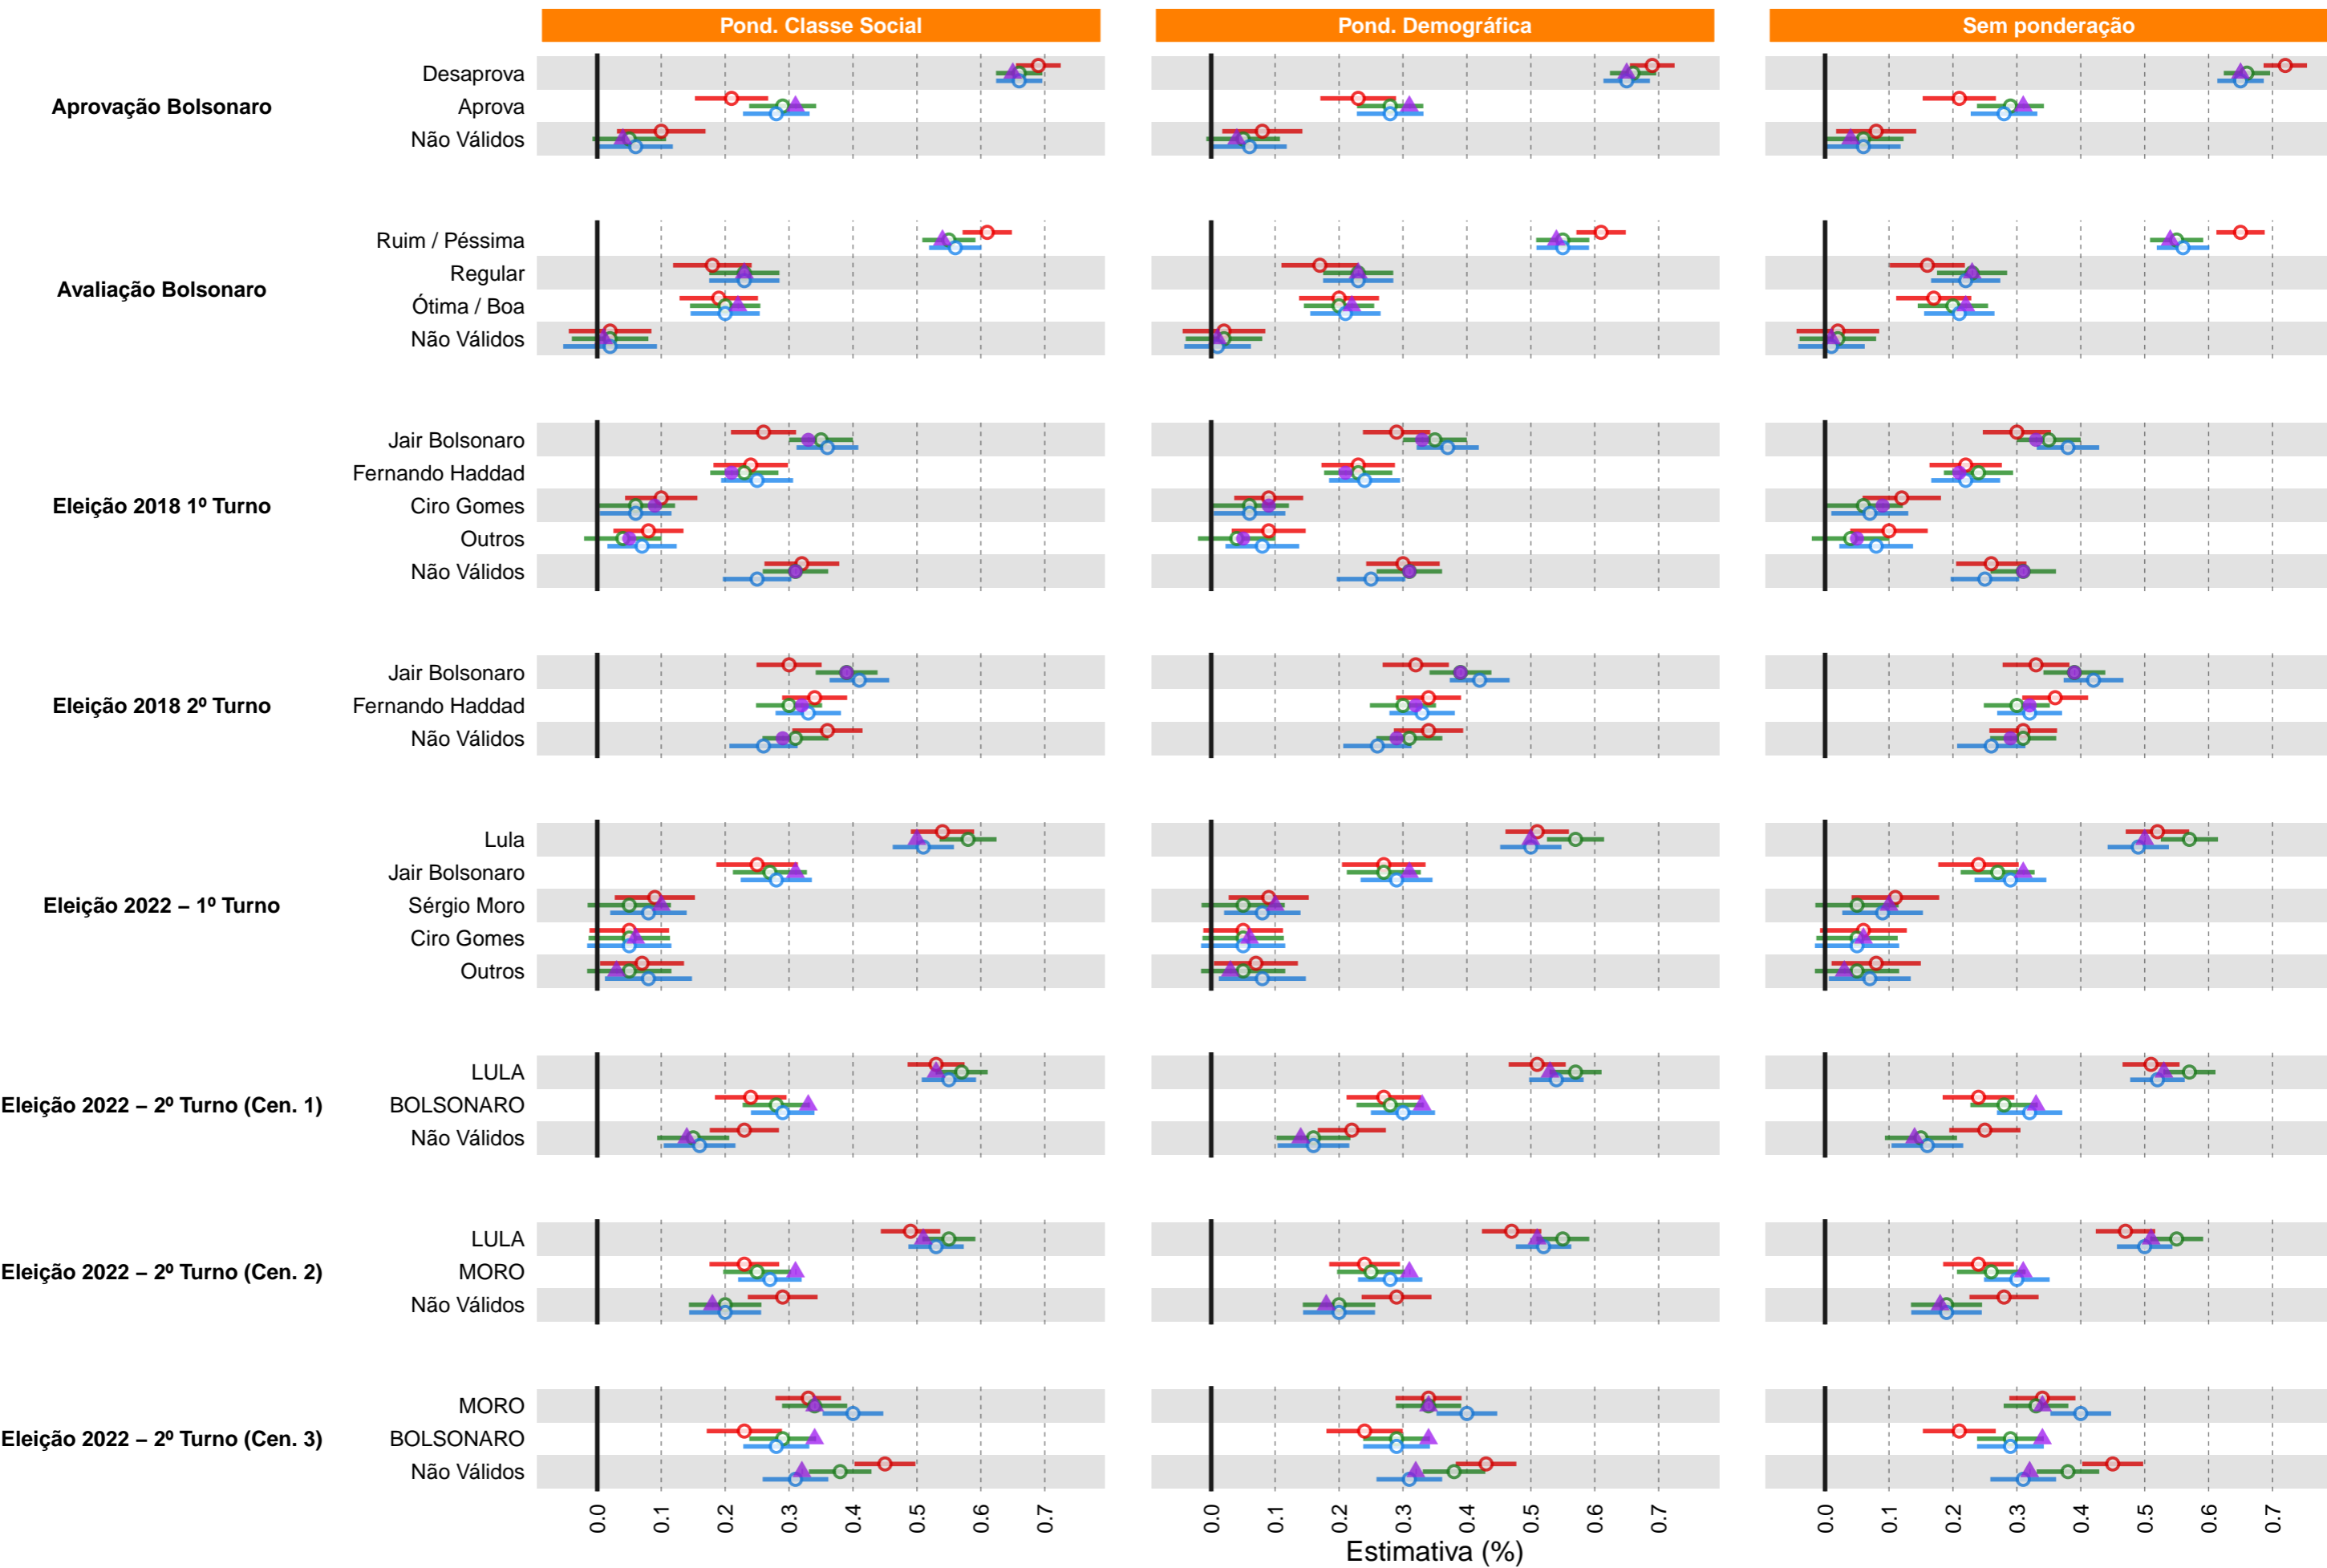

Avaliando o efeito do modo de entrevista (Pesquisa Ipsos/PollingData)

Classe Social

Avaliando o efeito do modo de entrevista (Pesquisa Ipsos/PollingData)

Eleições

● Telefônica ● Presencial ● Online ● Eleições 2018 ▲ PollingData

Avaliando o efeito do modo de entrevista (Pesquisa Ipsos/PollingData)

Infra-estrutura

● Telefônica ● Presencial ● Online ● IBGE ▲ pnad2019_visita1 ■ TIC2020

Avaliando o efeito do modo de entrevista (Pesquisa Ipsos/PollingData)